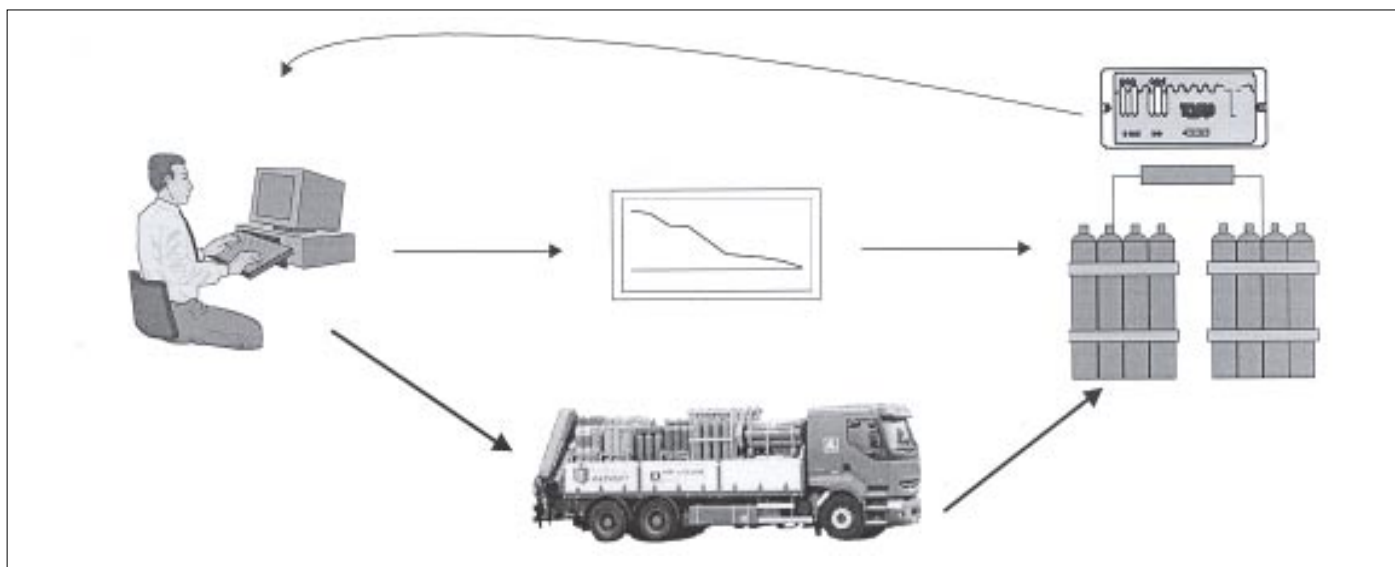

Auto Supply

Övervakning och automatiska byten av flaskor och paket

Att byta flaskor och paket, anslutna till gascentraler, är ett både tungt och tidskrävande arbete. För att vara säker på att du har tillräckligt med gas hemma, beställer du kanske lite extra. Det kan dessutom vara lätt att glömma beställa gas i tid. Med Air Liquides system Auto Supply slipper du alla dessa bekymmer och kan koncentrera dig på din verksamhet.

Beskrivning

Air Liquide övervakar innehållet i dina flaskor eller flaskpaket genom att mäta trycket. Övervakningen sker med vårt övervakningssystem Teleflo. Då trycket i flaskan eller paketet når miniminivån skiftar centralen över till andra sidan. I samma stund sänder Teleflo en signal till vår ordermottagare som planerar ny leverans. Air Liquide sköter om leveransen, och bytet av flaskor eller paketet utförs av våra erfarna chaufförer.